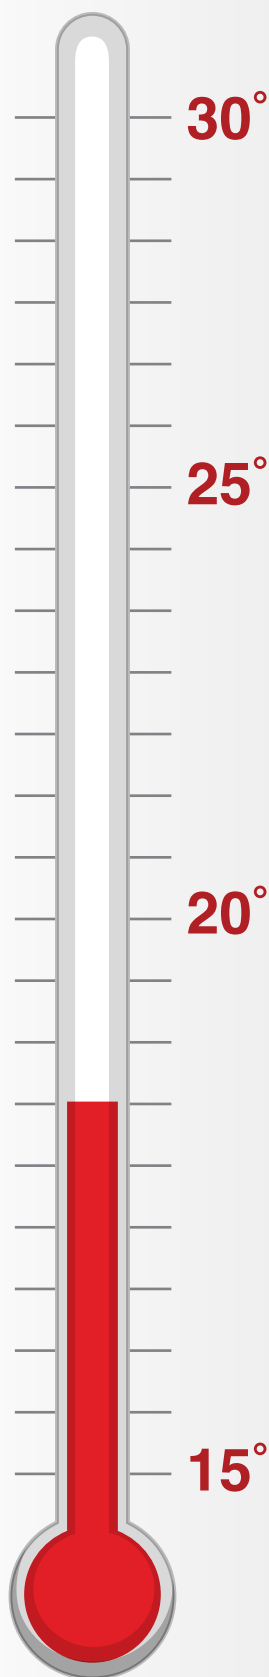

# CATALISADORES TDS

**LEGENDA**  
Vermelho = 2k HS & SR vernizes  
+ Gama 2K  
Branco = Vernizes UHS  
Amarelo = Gama RMC

	
H999 H750 H899	H999 H750 H899
H960 H700 H600 H777	H960 H700 H899
H920 H600 H500 H666	H920 H600 H500 H666
H820 H500	H820 H500
H555 H444	H555

**ALTO DESEMPENHO NA LINHA GENROCK!**

Uma das principais características dos catalisadores:  
Cobertura em grandes áreas adaptado em quaisquer condições climáticas.

**“USAR H760 PARA TEMPERATURAS SUPERIORES A 37°C”**